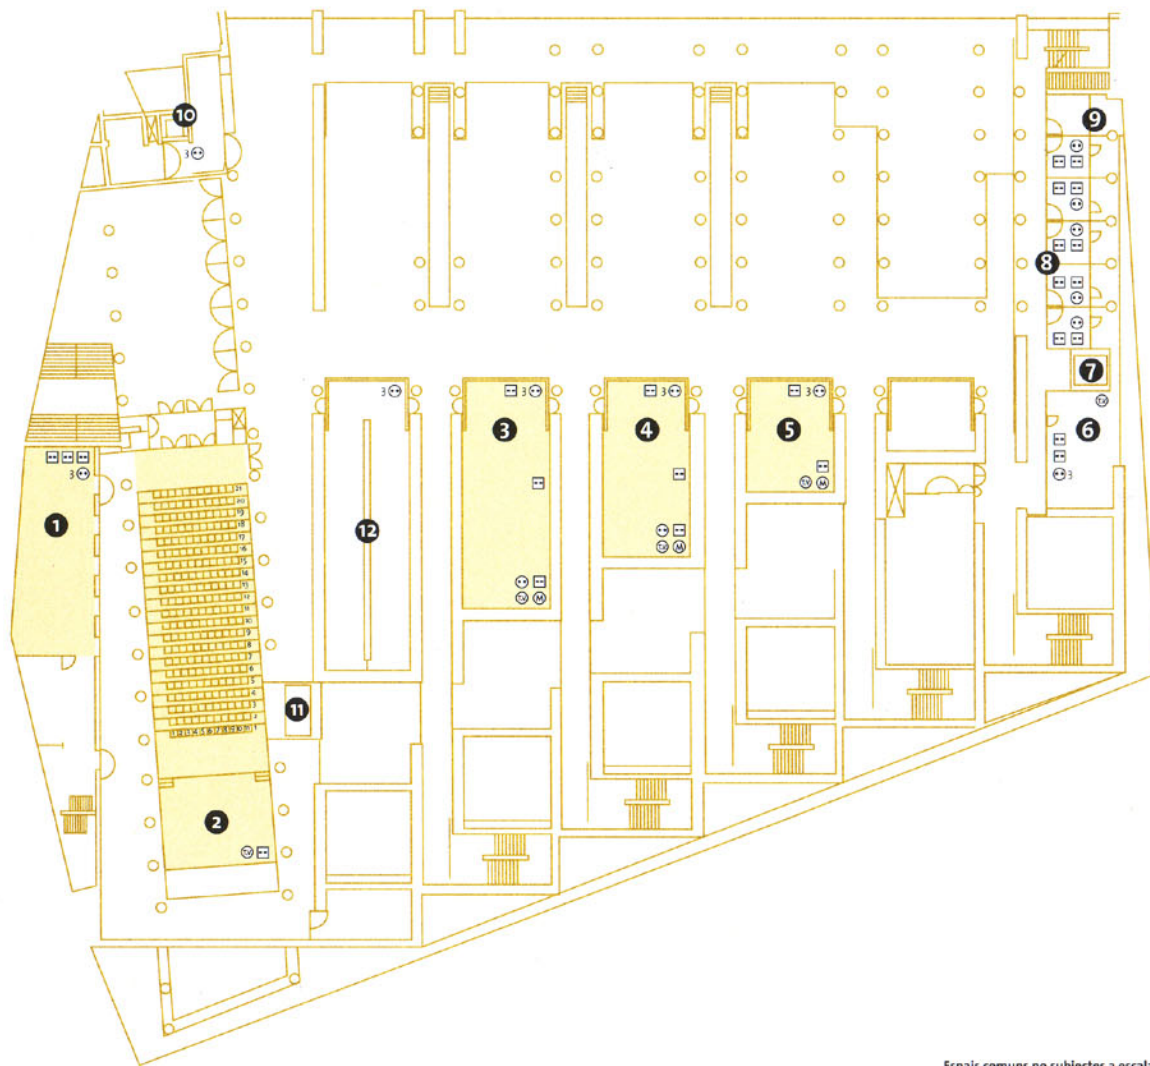

Planta -1

Planta -1

Floor -1

E 1:500

- **1** Sala Fòrum
  Sala Fòrum
  Fòrum Lounge
- **2** Auditori Eutyches
  Auditorio Eutyches
  Eutyches Auditorium
- **3** Sala Medusa
  Sala Medusa
  Medusa Lounge
- **4** Sala Minerva
  Sala Minerva
  Minerva Lounge
- **5** Sala Isis
  Sala Isis
  Isis Lounge
- **6** Sala VIP
  Sala VIP
  VIP Lounge
- **7** Muntacàrregues
  Montacargas
  Service lift
- **8** Camerinos
  Camerinos
  Dressing rooms
- **9** WC
- **10** Ascensor d'administració
  Ascensor de administración
  Lift to administration
- **11** Ascensor principal
  Ascensor principal
  Main lift
- **12** WC

▲ Presa de corrent de 100 kW
Toma de corriente de 100 kW
100 kW electrical current

▲ Presa de corrent de 50 kW
Toma de corriente de 50 kW
50 kW electrical current

• Shuko de 16A (màx. 3 kW)
Shuko de 16A (Màx. 3 kW)
16A Shuko (Max. 3 kW)

TV Presa d'antena TV
Toma de antena TV
TV aerial socket

■ Endoll de veu i dades
Enchufe de voz y datos
Voice and data switch

M Rack megafonia mòbil
Rack megafonia mòbil
Mobile megaphone Rack